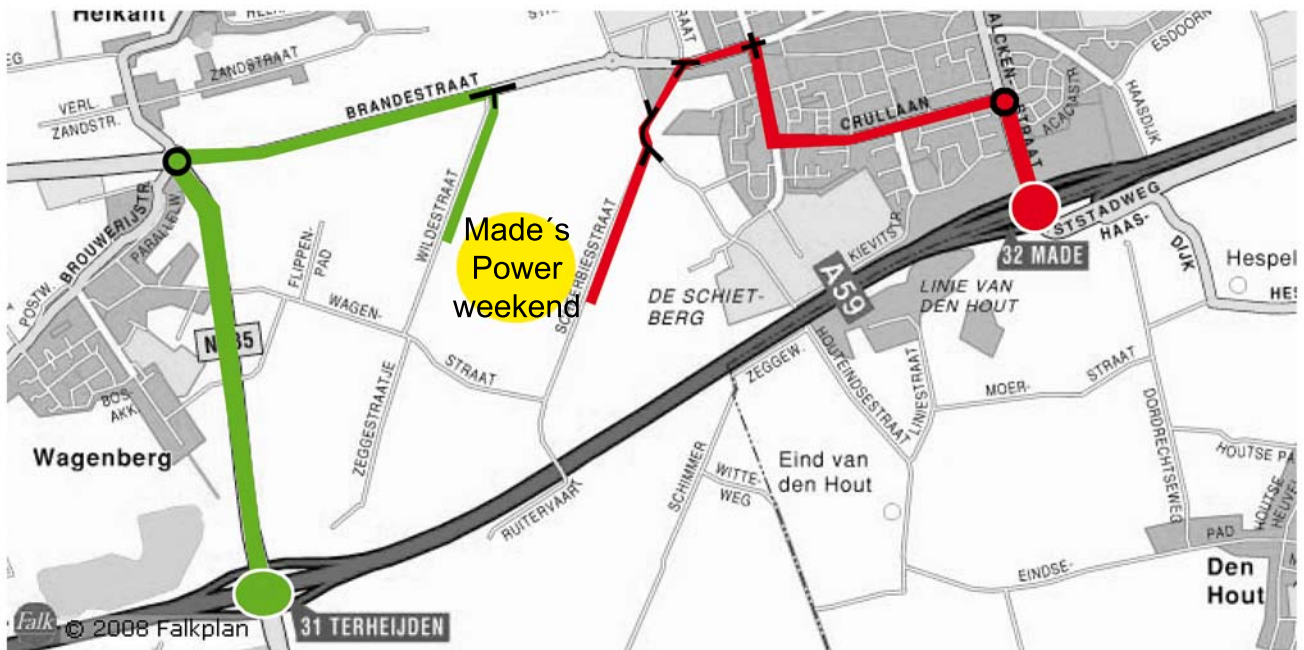

## Routebeschrijving Made's Powerweekend, 2008

- Deelnemers: op A59 afslag 31 'Terheijden' (N285) richting Wagenberg, bij rotonde rechtsaf, eerste zijstraat rechts; de Wildestraat. Het tractorpullingterrein ligt aan u linkerzijde.
- Bezoekers: op A59 afslag 32 'Made'. Made inrijden, bij rotonde linksaf, hoofdweg volgen, bij kruising linksaf, eerste zijweg links (klaasenstraat), tweede zijweg rechts: de scheersbiesstraat. Het tractorpullingterrein ligt aan uw rechterzijde.